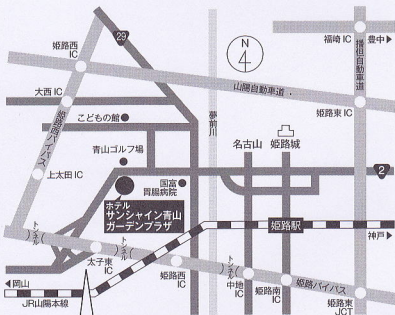

皆様に愛され続けて  
 「姫路あすか苑」も今回で、

**二十九回目**を

迎えることができました。

開催の積み重ねは、信頼の証。

**いつも安心して**

お買い物いただけることを

スタッフ一同心がけております。

**これからも、いつまでも**

あすか苑 同人

■各種クレジットカードやデビットカードもご利用いただけます。

但し、ご利用できない場合がございます。その際はカード会社にご確認ください。

※掲載の写真はすべてイメージです。

- 中国自動車道  
福崎 ICより 約25分  
(播但自動車道・山陽自動車道経由)
- 山陽自動車道  
姫路西 ICより 約3分  
(姫路西バイパス経由)
- 姫路バイパス  
太子東 ICより 約1分
- 姫路駅より バスで約20分  
市営バス  
(青山ゴルフ場行き「青山ゴルフ場前」下車)  
神姫バス  
(竜野行き「青山ゴルフ場前」下車)